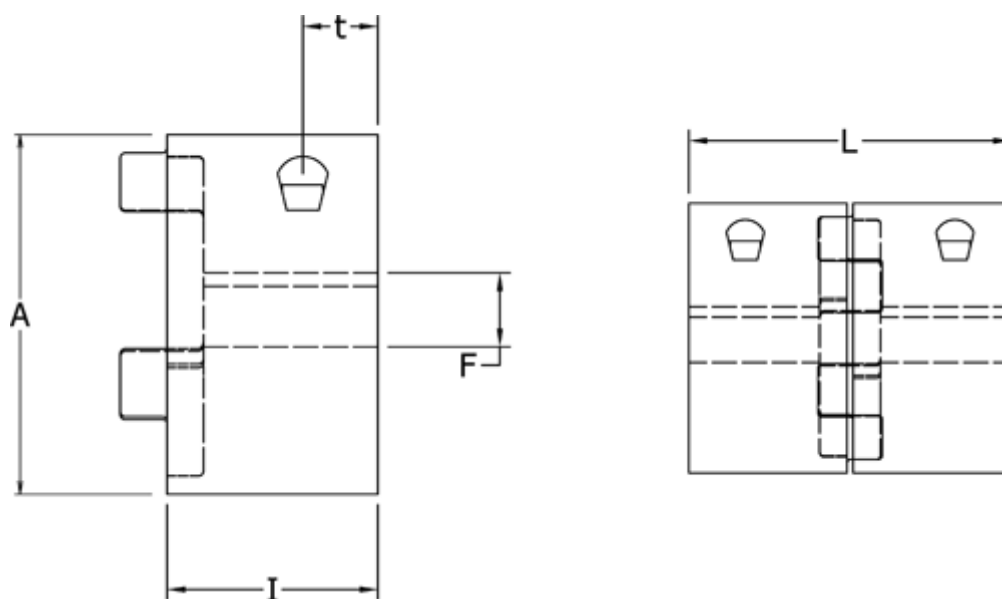

Varenummer: 3335007M004  
Beskrivelse: Klemnav Klonex ES7  
ALU Aluminium, Boring 4H7 mm

## Mål

A = 14

F = 4

I = 7

L = 22

t = 4.0